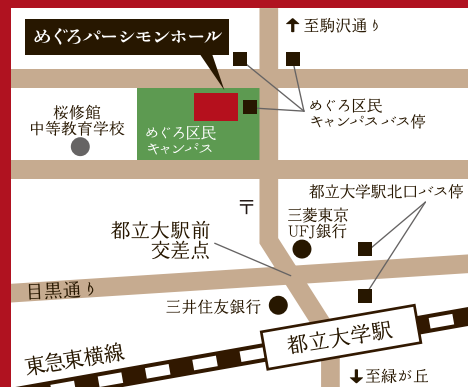

- ・ 駐車場は駐車台数に限りがございますので、公共交通機関をご利用ください。
- ・ 未就学児童の入場はご遠慮いただいております。あらかじめご了承ください。
- ・ 事前のチケット配布はございません。(自由席)

ソニー吹奏楽団ウェブサイト <http://sonyband.jp/>

ソニー吹奏楽団

検索

お問い合わせ(ソニー吹奏楽団事務局)

rc52@sonyband.jp 090-5783-9732

会場へのアクセス

東急東横線「都立大学駅」より徒歩7分、東急バス「めぐろ区民キャンパス」バス停下車すぐ

当日、会場ロビーに募金箱を設置いたします。皆様の善意は、公益社団法人セーブ・ザ・チルドレン・ジャパンに寄付し、子ども虐待の予防や子どもの貧困問題解決など、日本国内、特に東日本大震災の被災地での子ども支援活動に役立てます。