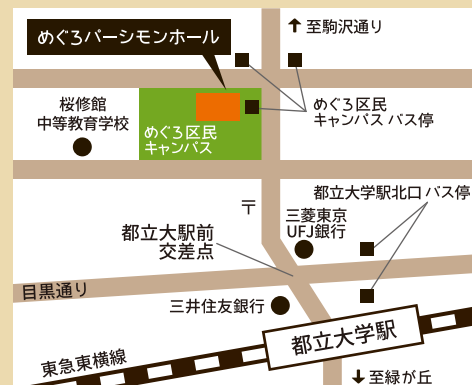

音楽とともに行こう、冒険の旅へ！

ソニー吹奏楽団

ファミリーコンサート

指揮 川本 統脩 (ソニー吹奏楽団 音楽監督・常任指揮者)

〈曲目〉 ・「ドラゴンクエスト」より ・組曲「惑星」より木星
・キラキラ星変奏曲 他 みんなで踊ろう&歌おうコーナーもあるよ！

入場無料
※任意による寄付方式

2016/11/26(土) 14:00開演 13:30開場
めぐろパーシモンホール 大ホール

- 駐車場は駐車台数に限りがございますので、公共交通機関をご利用ください。
- 未就学のお子さまもご入場いただけます。
- 入場の際にチケット・整理券等は必要ございません。(自由席)
- 満席の場合は入場をお断りする事がございますので、あらかじめご了承ください。
- 開場後アンサンブルによるウェルカムコンサートを行います。

ソニー吹奏楽団ウェブサイト <http://www.sonyband.jp/>

ソニー吹奏楽団 検索

お問い合わせ(ソニー吹奏楽団事務局)
famicon2016@sonyband.jp 090-5783-9732

会場へのアクセス
東急東横線「都立大学駅」より徒歩7分、東急バス「めぐろ区民キャンパス」バス停下車すぐ

当日、会場ロビーに募金箱を設置いたします。皆様の善意は、ソニー株式会社と公益社団法人セーブ・ザ・チルドレン・ジャパンが設立した「子どものための災害時緊急・復興ファンド」に寄付され、熊本地震や今後の災害発生時の緊急支援、復興支援に役立てられます。